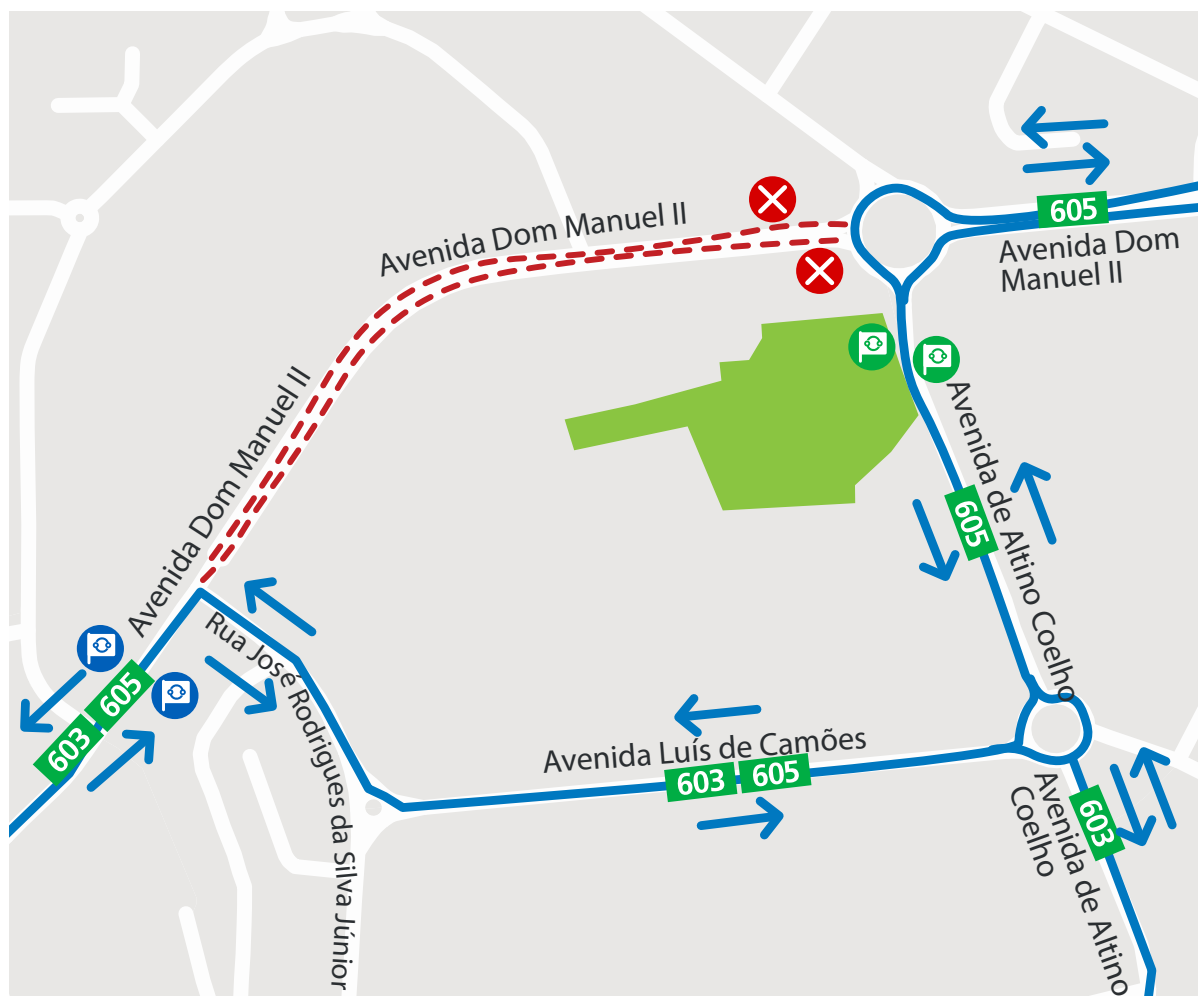

LINHAS**603****605****Validade:** No dia 16 de abril.**Motivo:** Realização de obras na Avenida Dom Manuel II (Maia).

Mod 221_E_08_DMK_132.26 15 de abril de 2026

LINHA AZUL
226 158 158
(chamada para a rede fixa nacional) Percurso interrompido Paragem desativada Paragem provisória ParagemSegunda a Sexta 08h00 - 19h00 · Sábado 09h00 - 13h00
Monday to Friday 8am - 7pm · Saturday 9am - 1pmlinhaazul@stcp.ptwww.stcp.pt